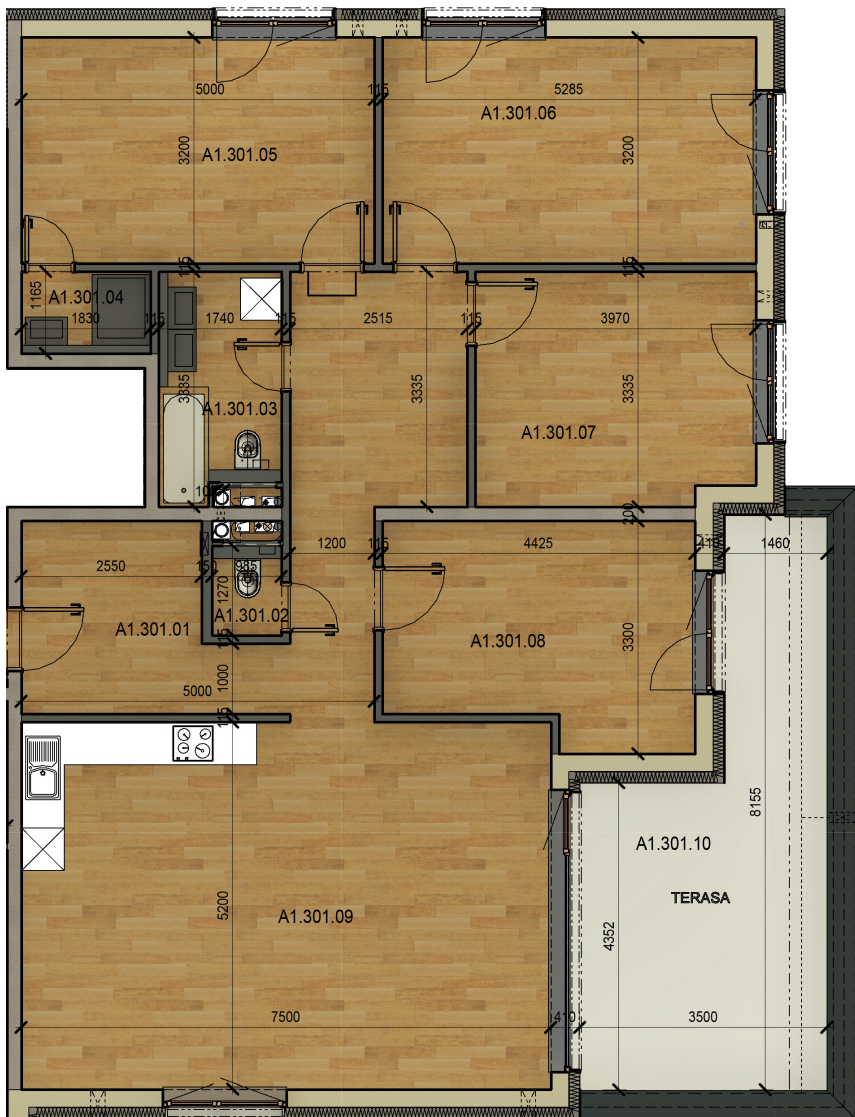

BYTOVÝ DOM A1
3.NADZEMNÉ PODLAŽIE

BYT č. 301
5-IZBOVÝ BYT

301.01	PREDSIEŇ	20,27 m ²
301.02	WC	1,25 m ²
301.03	KÚPEĽŇA	5,23 m ²
301.04	KÚPEĽŇA	1,90 m ²
301.05	IZBA	16,00 m ²
301.06	IZBA	16,91 m ²
301.07	IZBA	12,98 m ²
301.08	IZBA	13,19 m ²
301.09	OBÝVACIA IZBA S KUCHYŇOU	39,00 m ²
301.10	TERASA	21,25 m ²
SPOLU	INTERIÉR	126,73 m²
SPOLU	EXTERIÉR	21,25 m²
SPOLU		147,98 m²

Poloha v rámci lokality

Poloha podľa poschodia

Poloha v rámci pôdorysu

Uvedené rozmery a zákresy sú predbežné a nemusia sa zhodovať s realizačným projektom.